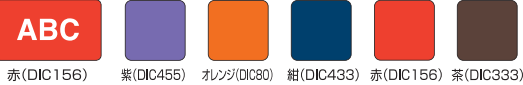

01 丸ゴシック体 店研 あいう アイウ 123 ABC abc

03 明朝体 店研 あいう アイウ 123 ABC abc

02 角ゴシック体 店研 あいう アイウ 123 ABC abc

04 楷書体 店研 あいう アイウ 123 ABC abc

**Step 4** 印刷色をお選びください。

〈例〉  
素材地色なし  
文字色あり

〈例〉  
素材地色あり  
文字色なし

- 色数により価格が変わります。○4色まで印刷できます。
- フルカラー印刷は別途お見積りとなります。